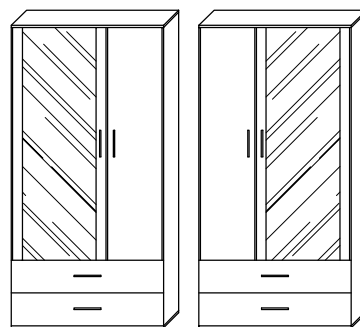

# SOHO - WITRYNA

Symbol elementu	Wymiary	Paczka
1		1 / 1
2		1 / 1
3		1 / 1
4		1 / 1
5		1 / 1
6		1 / 1
7		1 / 1
8		1 / 1
9		1 / 1

Ø8	Ø5
4	4
E5x13	KP
16	8
W4x16	W4x20
4	4

28	28	28	4	W4x27	8	20	2	16
28	12	12	7	8	8	W4x16	4	W4x20
28	12	12	7	8	8	23	4	4