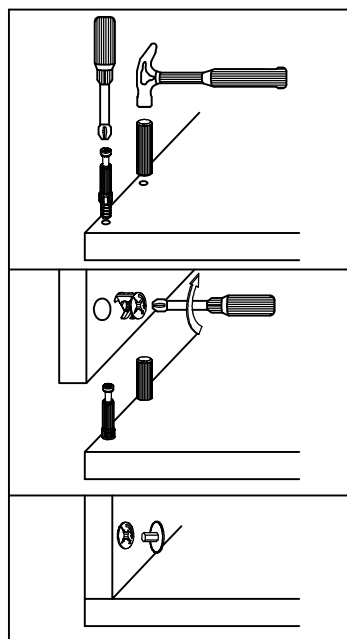

# SOHO - WITRYNA

Symbol elementu	Wymiary	Paczka
1		1 / 1
2		1 / 1
3		1 / 1
4		1 / 1
5		1 / 1
6		1 / 1
7		1 / 1
8		1 / 1
9		1 / 1

Ø8	Ø5
4	4
E5x13	KP
16	8
W4x16	W4x20
4	4

28	28	28	4	W4x27	8	20	2	16
28	12	12	7	8	8	W4x16	4	W4x20
28	12	12	7	8	8	23	4	4