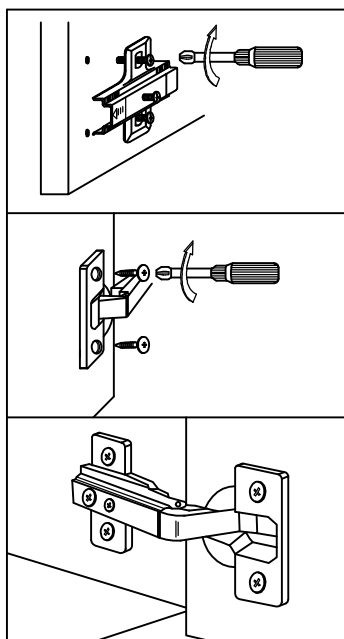

# SOHO - WITRYNA

Symbol elementu	Wymiary	Paczka
1		1 / 1
2		1 / 1
3		1 / 1
4		1 / 1
5		1 / 1
6		1 / 1
7		1 / 1
8		1 / 1
9		1 / 1

Ø8	Ø5
4	4
E5x13	KP
16	8
W4x16	W4x20
4	4

28	28	28	4	W4x27	8	20	2	16
28	12	12	7	8	8	W4x16	4	W4x20
28	12	12	7	8	8	23	4	4