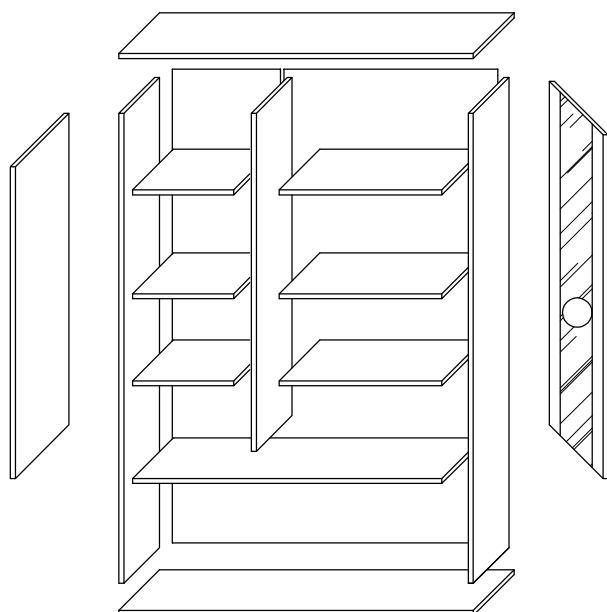

# SOHO - WITRYNA

Symbol elementu	Wymiary	Paczka
1		1 / 1
2		1 / 1
3		1 / 1
4		1 / 1
5		1 / 1
6		1 / 1
7		1 / 1
8		1 / 1
9		1 / 1

Ø8	Ø5
4	4
E5x13	KP
16	8
W4x16	W4x20
4	4

28	28	28	4	W4x27	8	20	2	16
28	12	12	7	8	8	W4x16	4	W4x20
28	12	12	7	8	8	23	4	4