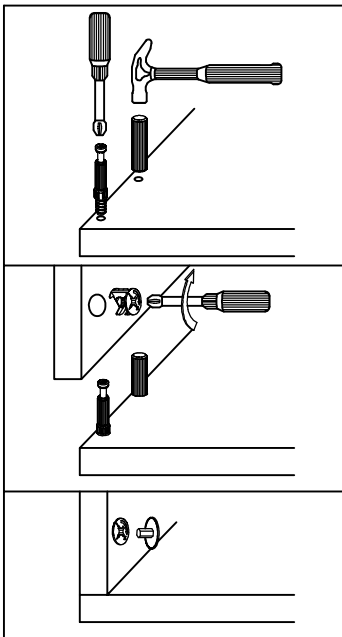

SOHO - RTV 180

Symbol elementu	Wymiary	Paczka
1	316 x 400	1 / 1
2	316 x 380	1 / 1
3	1801 x 423	1 / 1
4	1801 x 423	1 / 1
5	580 x 378	1 / 1
6	607 x 311	1 / 1
7	600 x 326	1 / 1

				4x27 			
16	16	16	2	4	4	4	1
		4x20 				4x16 	
20	8	8	10	4	4	8	