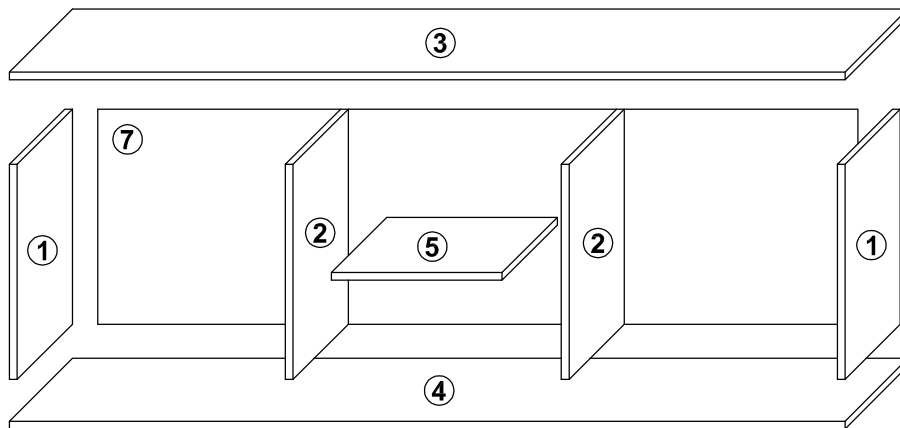

SOHO - RTV 180

Symbol elementu	Wymiary	Paczka
1	316 x 400	1 / 1
2	316 x 380	1 / 1
3	1801 x 423	1 / 1
4	1801 x 423	1 / 1
5	580 x 378	1 / 1
6	607 x 311	1 / 1
7	600 x 326	1 / 1

				4x27 			
16	16	16	2	4	4	4	1
		4x20 				4x16 	
20	8	8	10	4	4	8	