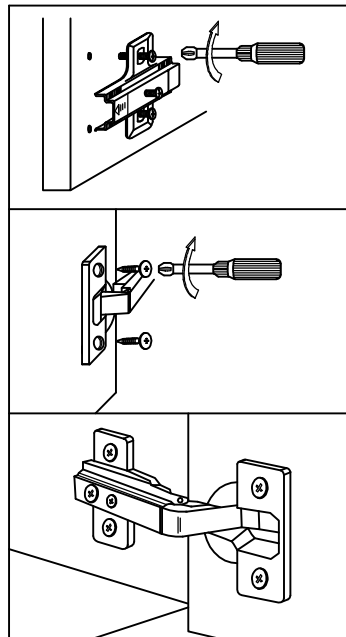

SOHO - RTV 180

Symbol elementu	Wymiary	Paczka
1	316 x 400	1 / 1
2	316 x 380	1 / 1
3	1801 x 423	1 / 1
4	1801 x 423	1 / 1
5	580 x 378	1 / 1
6	607 x 311	1 / 1
7	600 x 326	1 / 1

				4x27 			
16	16	16	2	4	4	4	1
		4x20 				4x16 	
20	8	8	10	4	4	8	