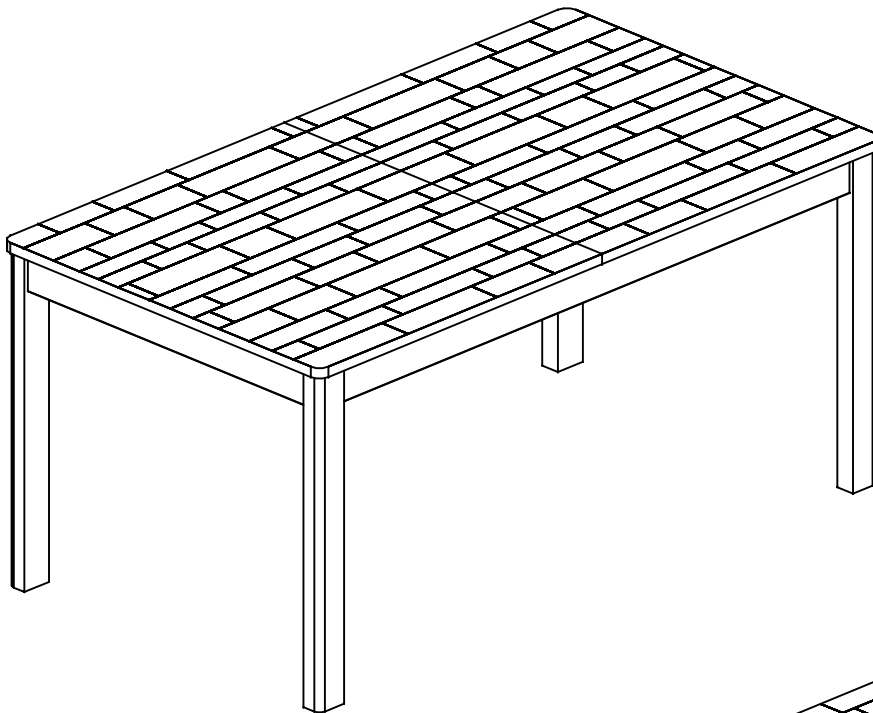

# 0737TARE

Décor/Finitions: Chêne huilé blanchi  
Gamme: NORDI

**ARTE MOB**  
international

**FR Remerciements:**

Nous vous remercions d'avoir choisi un meuble créé et fabriqué par Artemob International et espérons qu'il vous donnera entière satisfaction