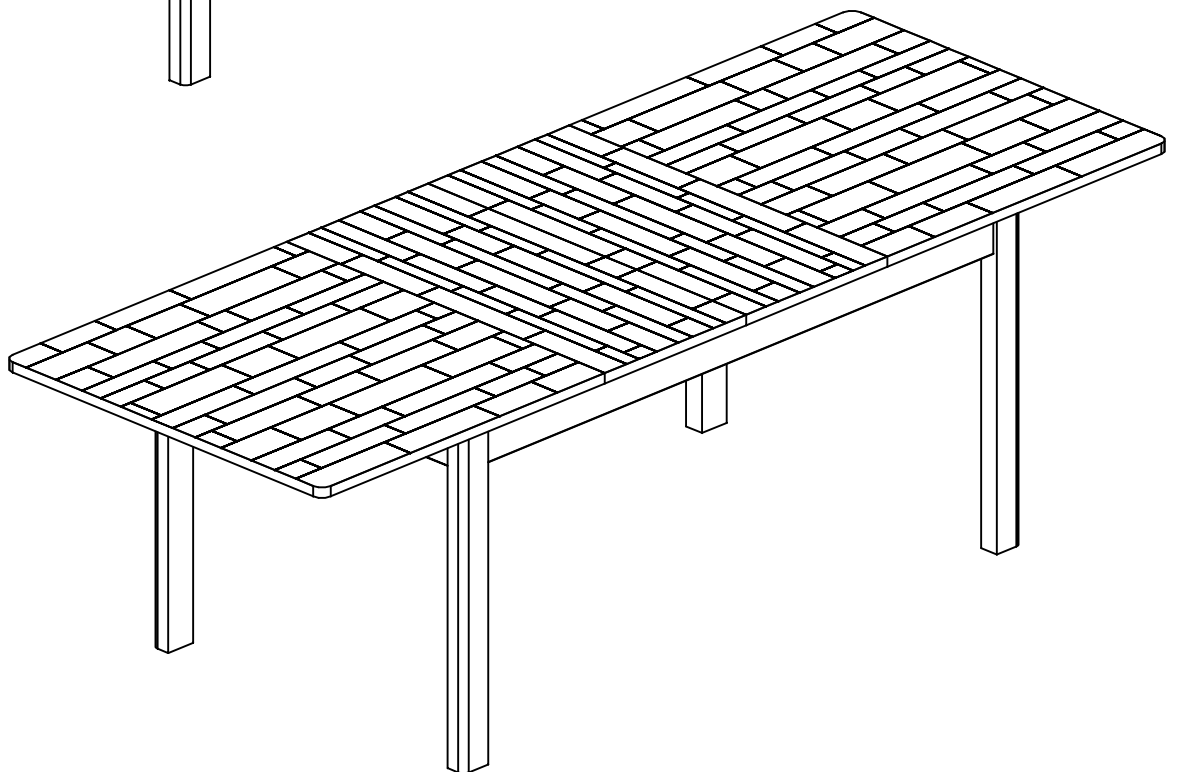

# 0737TARE

Décor/Finitions: Chêne huilé blanchi  
Gamme: NORDI

**ARTE MOB**  
international

**FR Remerciements:**

Nous vous remercions d'avoir choisi un meuble créé et fabriqué par Artemob International et espérons qu'il vous donnera entière satisfaction