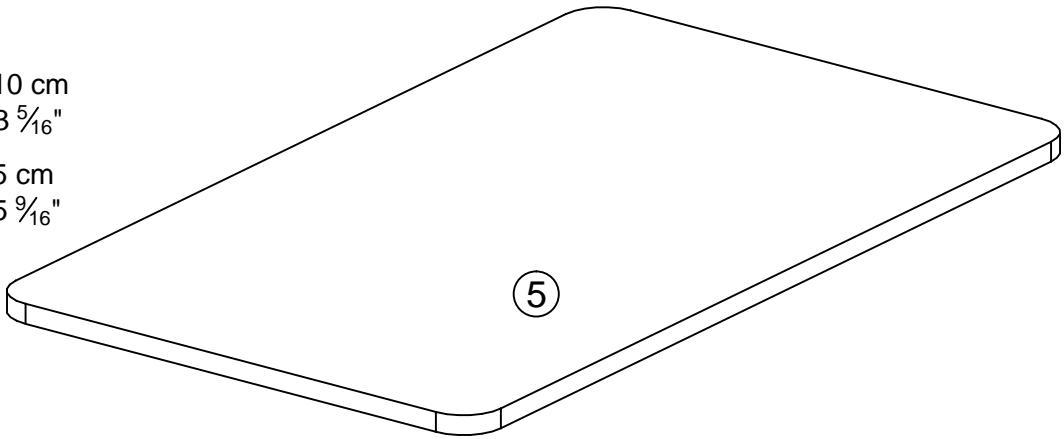

**AR ركش:**

ابريزو مكرشند تخلايارمك هذه التعطّل من المثلثات من مصنّين  
ويتمنّون أن التنتل Artemob International ونصنّيع أعمومج  
راضعكم.

40 cm  
15 12/16"  
110 cm  
43 5/16"  
65 cm  
25 9/16"

0673TABA		mm			inch		
⑤	x 1	1100	650	23	43 <sup>5</sup> / <sub>16</sub> "	25 <sup>9</sup> / <sub>16</sub> "	1 <sup>4</sup> / <sub>16</sub> "
②	x 1	1080	630	17	42 <sup>8</sup> / <sub>16</sub> "	24 <sup>13</sup> / <sub>16</sub> "	1 <sup>1</sup> / <sub>16</sub> "
④	x 2	940	55	19	37	2 <sup>3</sup> / <sub>16</sub> "	1 <sup>2</sup> / <sub>16</sub> "
③	x 2	490	55	19	9 <sup>5</sup> / <sub>16</sub> "	2 <sup>3</sup> / <sub>16</sub> "	1 <sup>2</sup> / <sub>16</sub> "
①	x 4	377	79	79	14 <sup>13</sup> / <sub>16</sub> "	3 <sup>2</sup> / <sub>16</sub> "	3 <sup>2</sup> / <sub>16</sub> "