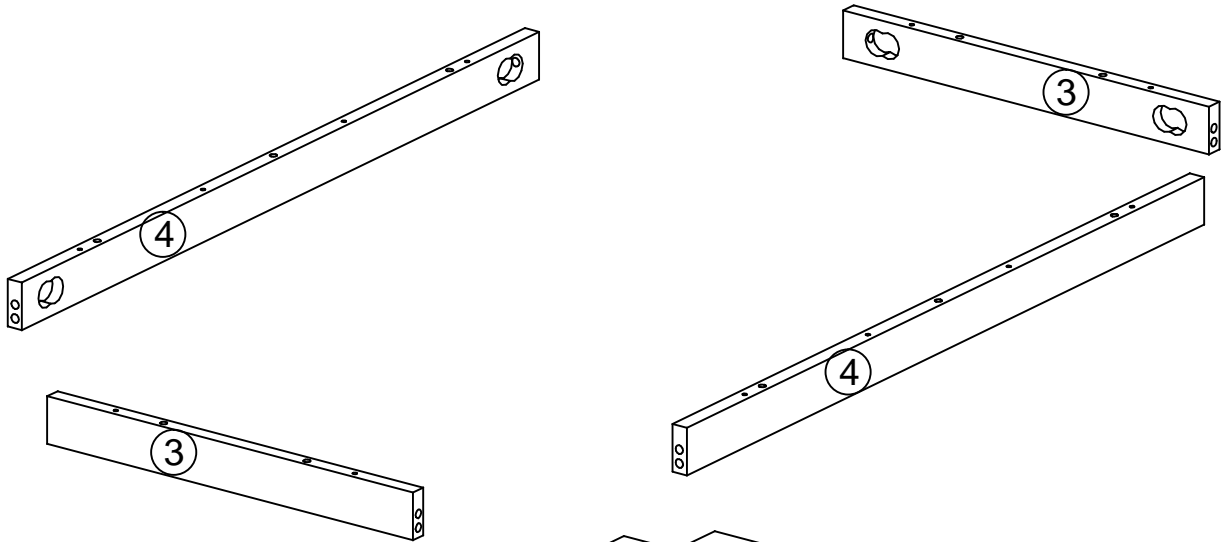

**AR ركش:**

ابريزو مكرشند تخلايارمك هذه التعطّل من المثلثات من مصنّين  
ويتمنّون أن التنتل Artemob International ونصنّيع أعمومج  
راضعكم.

40 cm  
15 12/16"  
110 cm  
43 5/16"  
65 cm  
25 9/16"

0673TABA		mm			inch		
⑤	x 1	1100	650	23	43 <sup>5</sup> / <sub>16</sub> "	25 <sup>9</sup> / <sub>16</sub> "	1 <sup>4</sup> / <sub>16</sub> "
②	x 1	1080	630	17	42 <sup>8</sup> / <sub>16</sub> "	24 <sup>13</sup> / <sub>16</sub> "	1 <sup>1</sup> / <sub>16</sub> "
④	x 2	940	55	19	37	2 <sup>3</sup> / <sub>16</sub> "	1 <sup>2</sup> / <sub>16</sub> "
③	x 2	490	55	19	9 <sup>5</sup> / <sub>16</sub> "	2 <sup>3</sup> / <sub>16</sub> "	1 <sup>2</sup> / <sub>16</sub> "
①	x 4	377	79	79	14 <sup>13</sup> / <sub>16</sub> "	3 <sup>2</sup> / <sub>16</sub> "	3 <sup>2</sup> / <sub>16</sub> "