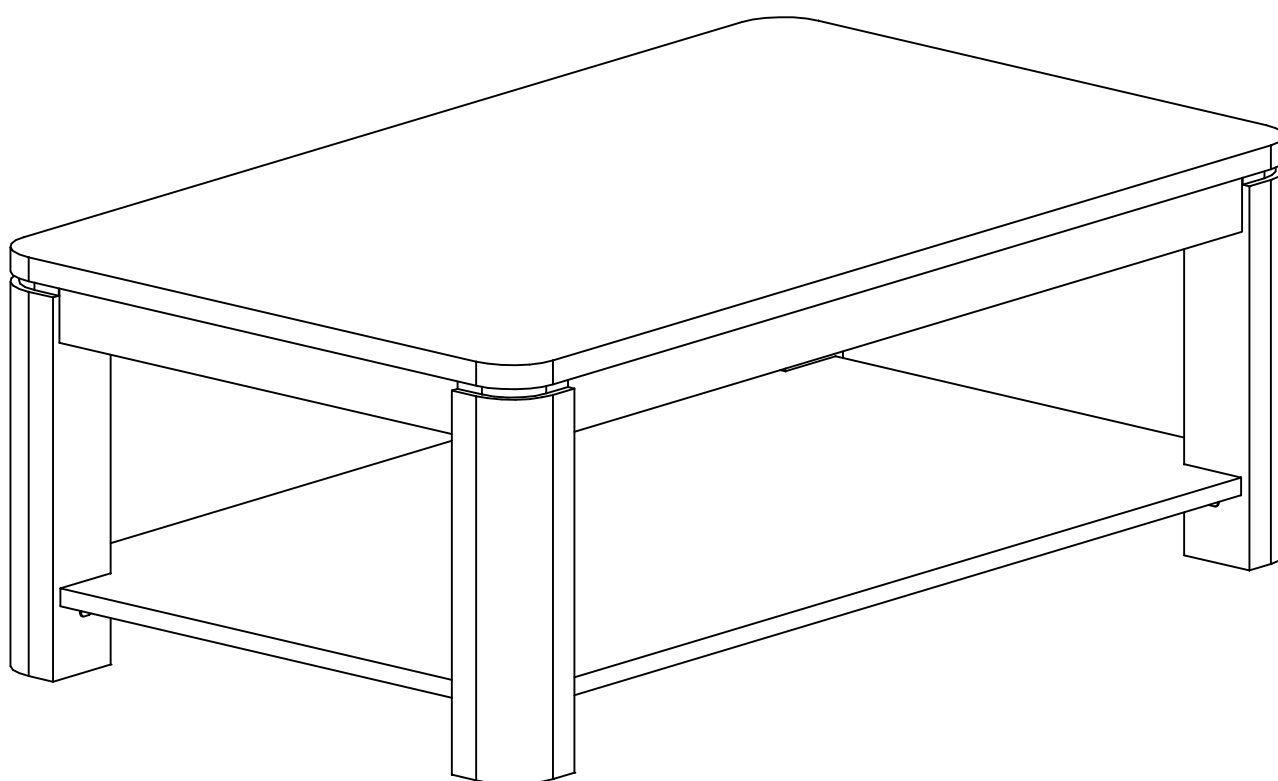

# 0673TABA

Code : 77739477

Décor / Finitions: Chêne nature

Gamme: MALO

**ARTE MOB**  
international

**FR Remerciements:**

Nous vous remercions d'avoir choisi un meuble créé et fabriqué par Artemob International et espérons qu'il vous donnera entière satisfaction