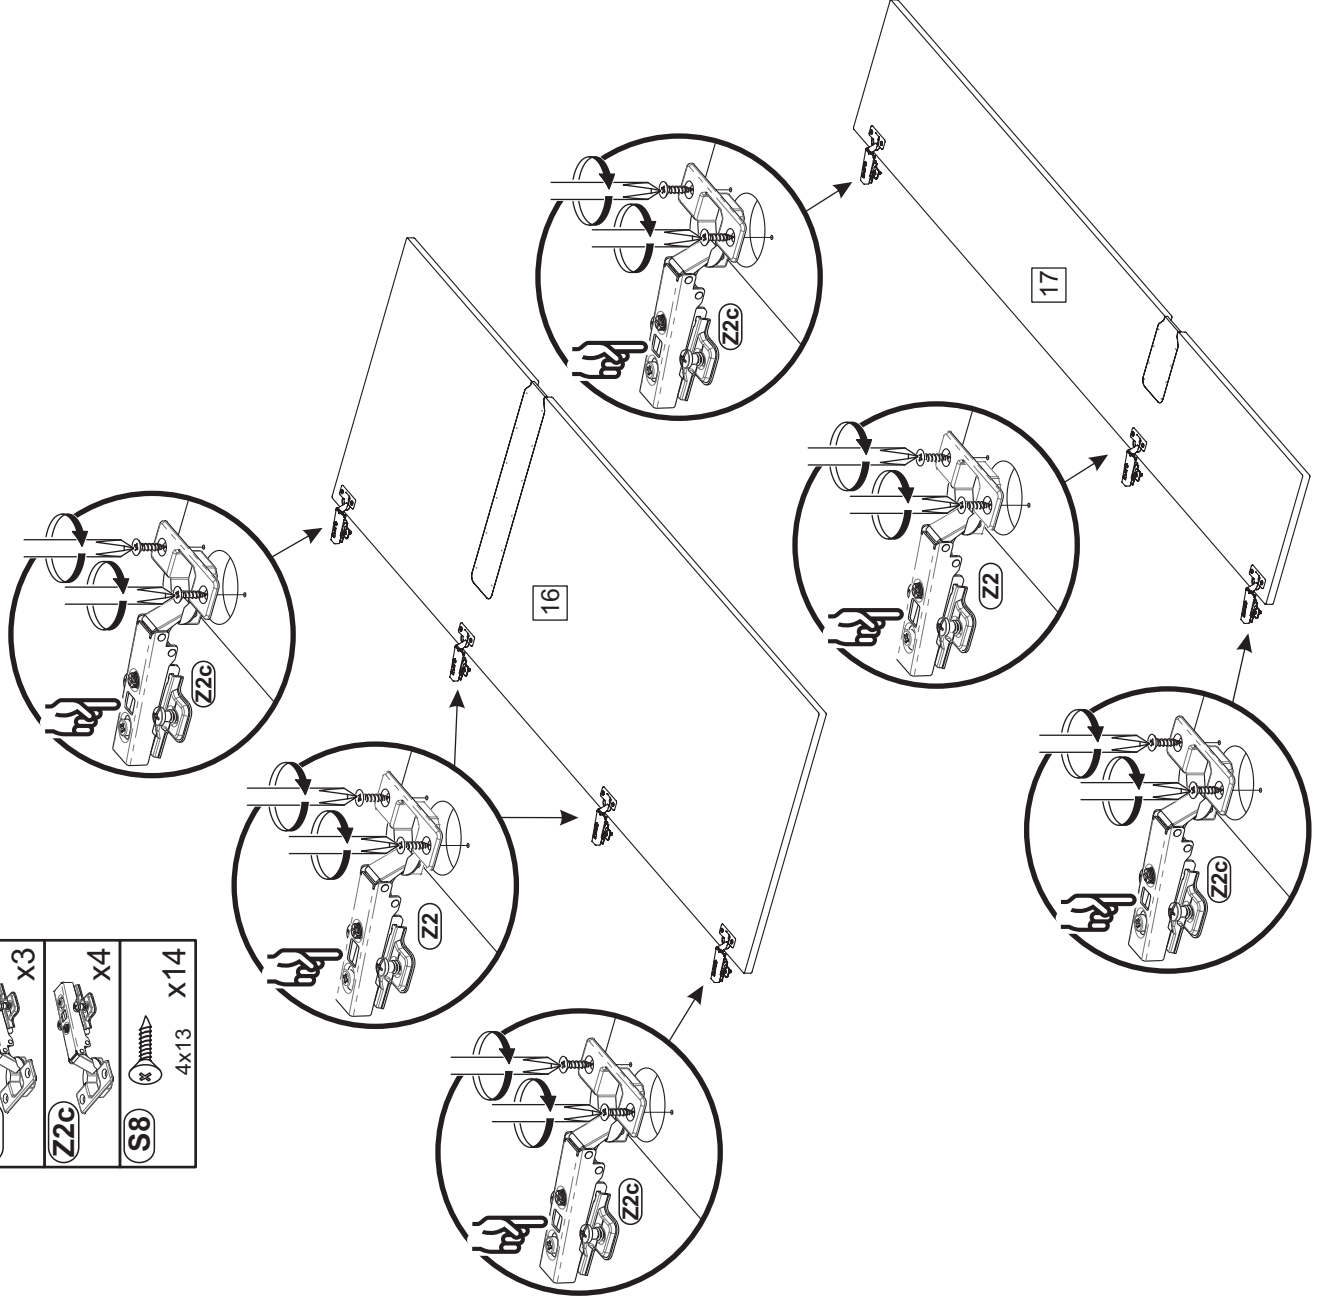

Beschläge - Colli 2

B1		φ 8x28	x31	J23		x10
T1			x19	F1		x12
M1			x19	P2		3x16 x18
C2		φ 20	x10	F15		x6
W1			x16	L1		x1
K1		7x50	x8			

Z2		x3
Z2C		x4
S8		4x13 x14

L21		x5
P13		3,5x13 x22
J11		x1

F7		x2
S3		3,5x13 x2
J20		x1

Nr	Ausmaß	St	Colli
1	1876 586	15	1 2
2	1876 586	15	1 2
3	760 64	15	1 3
4	537 64	15	1 1
5	537 64	15	2 1
6	1861 566	15	1 3
7	577 565	15	1 1
8	277 565	15	1 1
9	277 562	15	4 1
10	870 586	15	1 1
11	901 587	15	1 1
14	1874 592	2	1 2
15	1874 292	2	1 3
16	1890 598	18	1 2
17	1890 298	18	1 3

1

2

Z2	x3
Z2C	x4
S8	4x13 x14

3

F15	x6
-----	----

M1	x3
----	----

4

5

6

7

- C2** ϕ 20 x10
- W1** x16
- J20** x1

- J11** x1
- P13** 3,5x13 x2