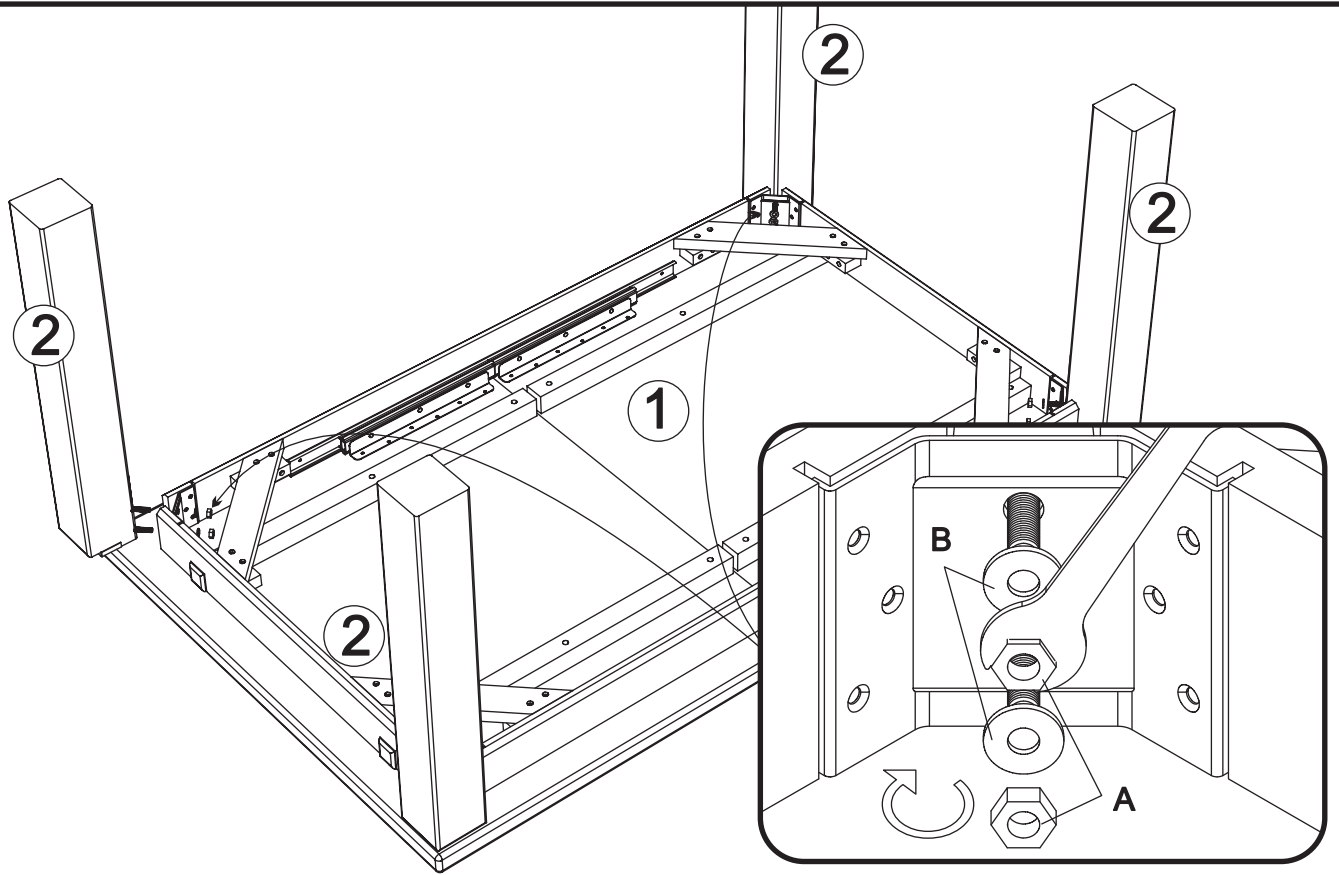

2

A x 8

B x 8

C x 1