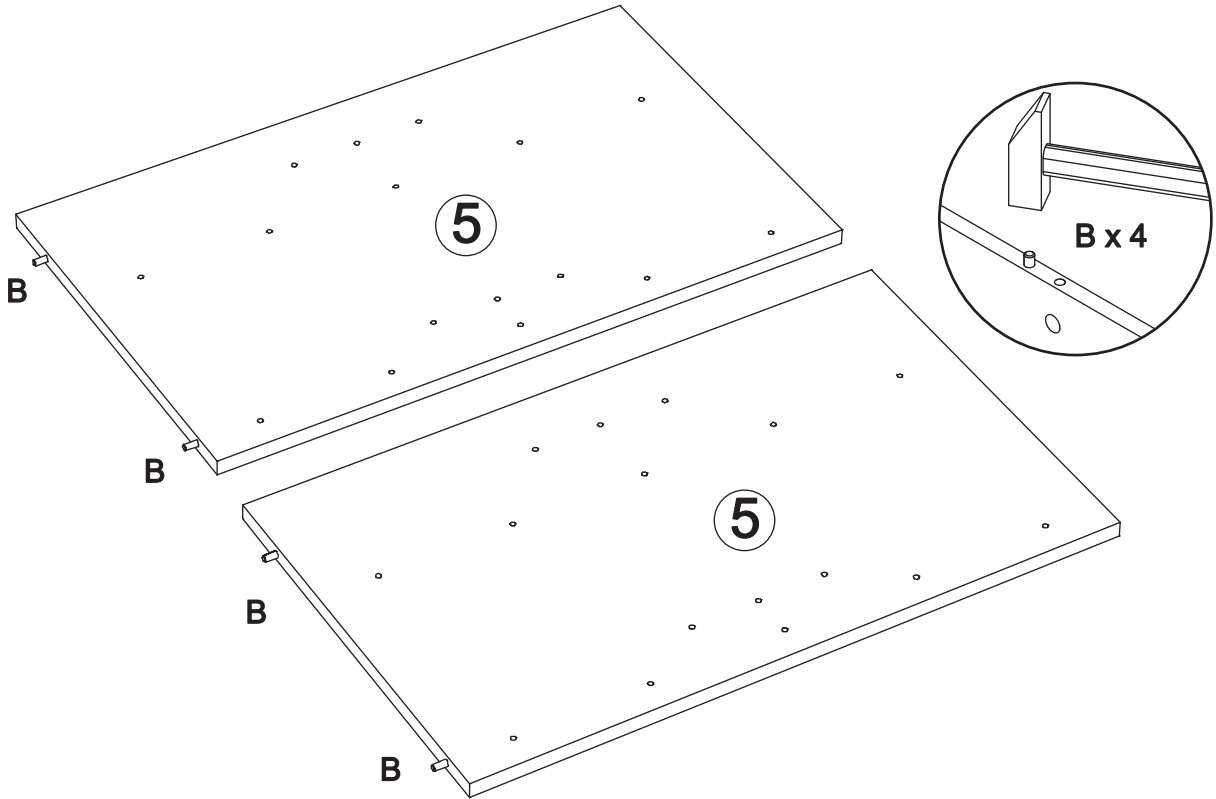

1

B x 4

2

D x 4

J x 1