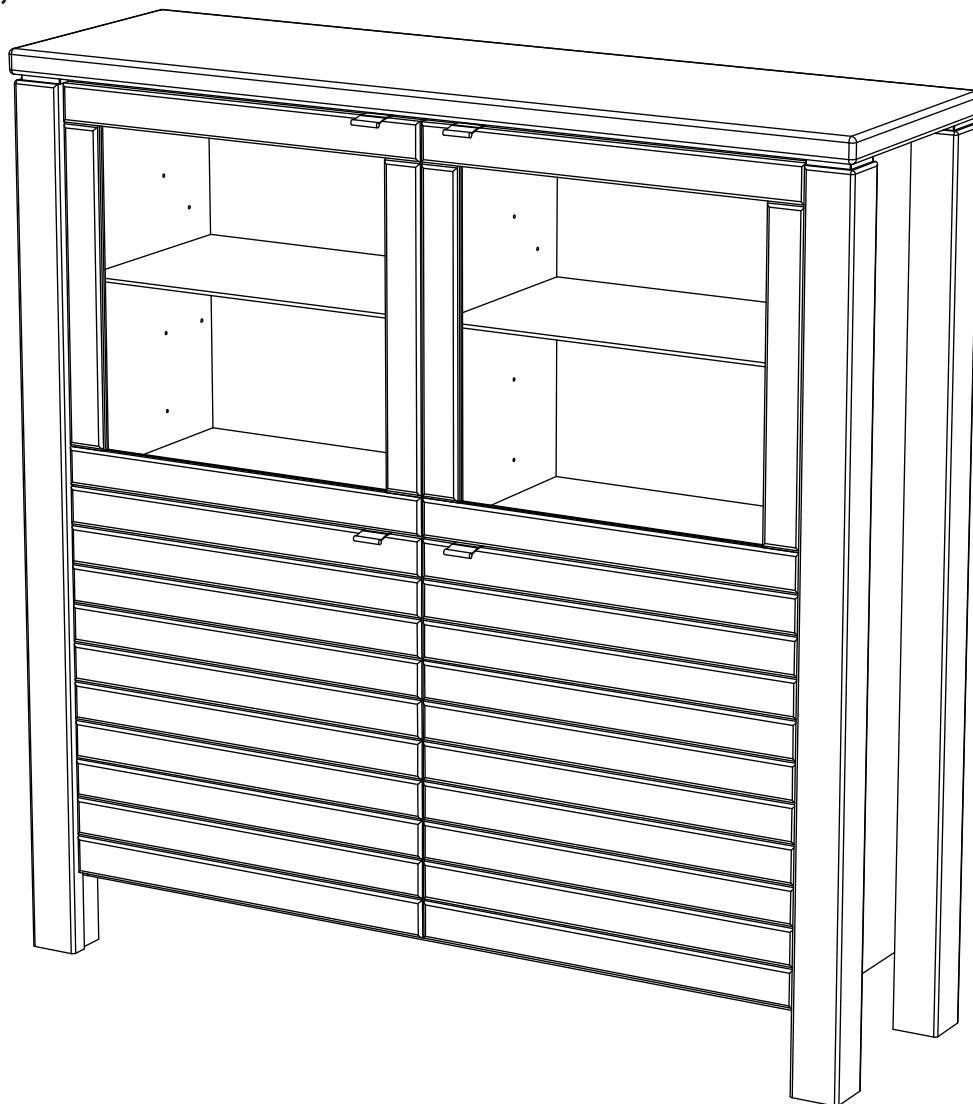

Producer:
Pinus-GB Ltd.
Jauntīreji, Olaines nov.
LV-2127, Latvia, EU

Sideboard art. KM436

Assembled size / Maße aufgebaut :

Height / Höhe : 1460 mm.

Width / Breite : 1451 mm.

Depth / Tiefe : 430 mm.

This unit can be
assembled by two persons.