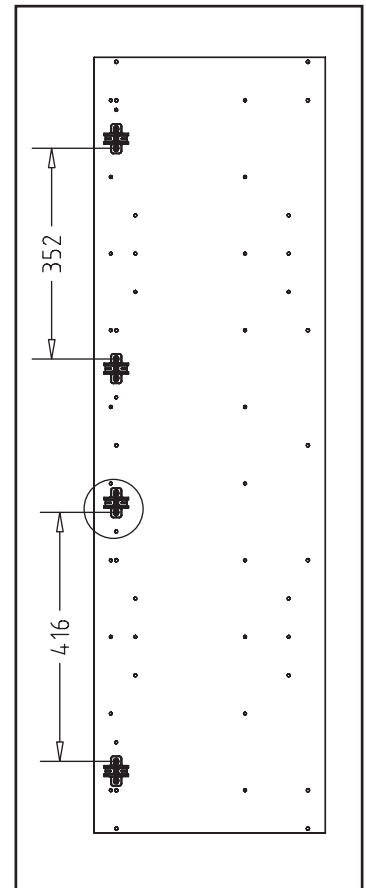

Producer:
Pinus-GB Ltd.
Jauntīreji, Olaines nov.
LV-2127, Latvia, EU

Sideboard art. KM436

Assembled size / Maße aufgebaut :

Height / Höhe : 1460 mm.

Width / Breite : 1451 mm.

Depth / Tiefe : 430 mm.

This unit can be
assembled by two persons.

F x 2

G x 2

H x 1

5

D x 16

J x 1

!!!

Attention: Do not screw too tight!
Vorsicht: Nicht zu fest einschrauben!

6

D x 8

J x 1

!!!

Attention: Do not screw too tight!
Vorsicht: Nicht zu fest einschrauben!

7

Q x 54

8

L x 8

9

C x 16

K x 8

10