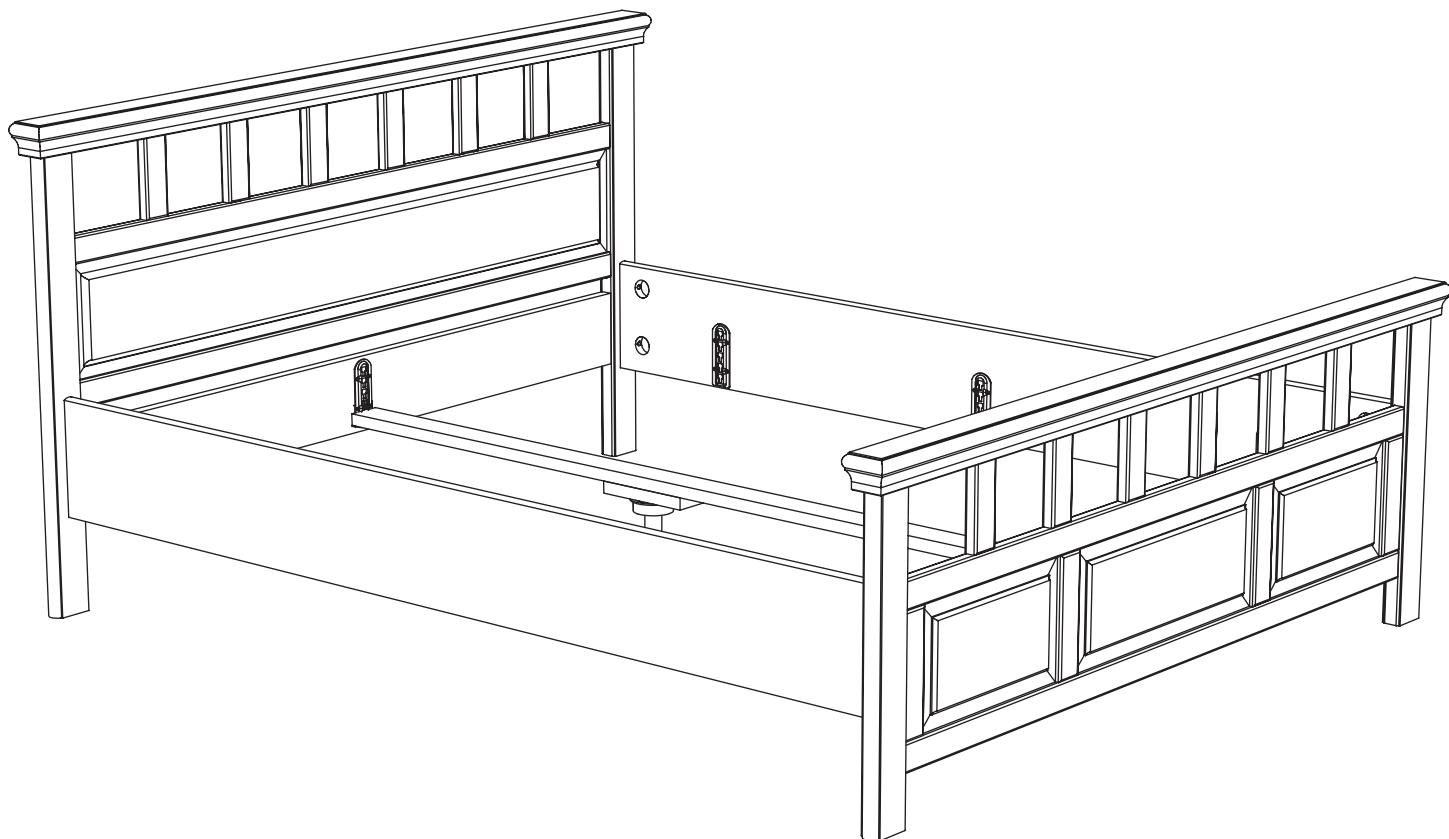

# Bett art. GT484, GT485 und GT486

Assembled size / Maße aufgebaut :

Width / Breite : 1976, 1776, 1576 mm.  
GT484, GT485, GT486

Height / Höhe : 985 mm.

Length / Länge : 2129 mm.

This unit can be  
assembled by two persons.

Aufbau mit zwei Personen.