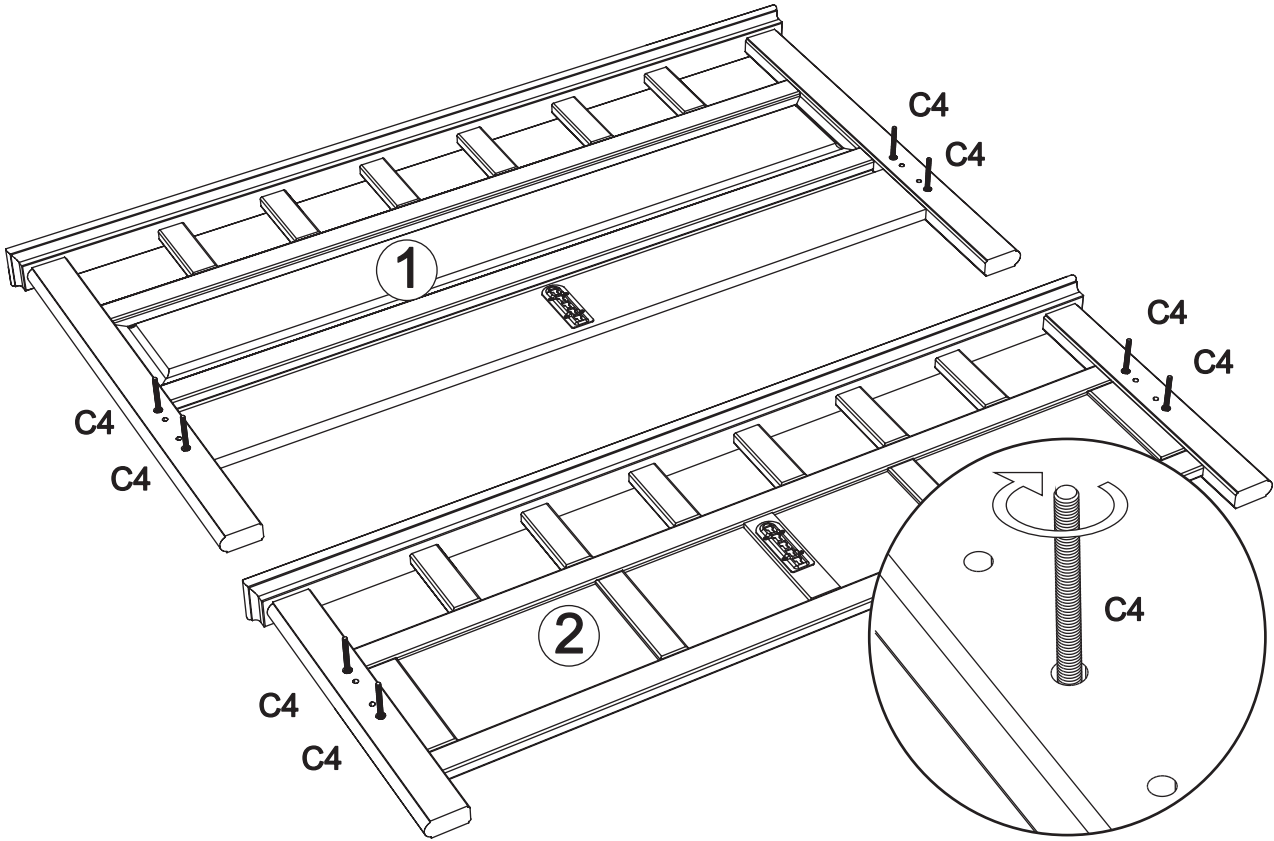

3

C4 x 8

4

O3 x 8

O2 x 8

D6 x 8

Z2 x 1