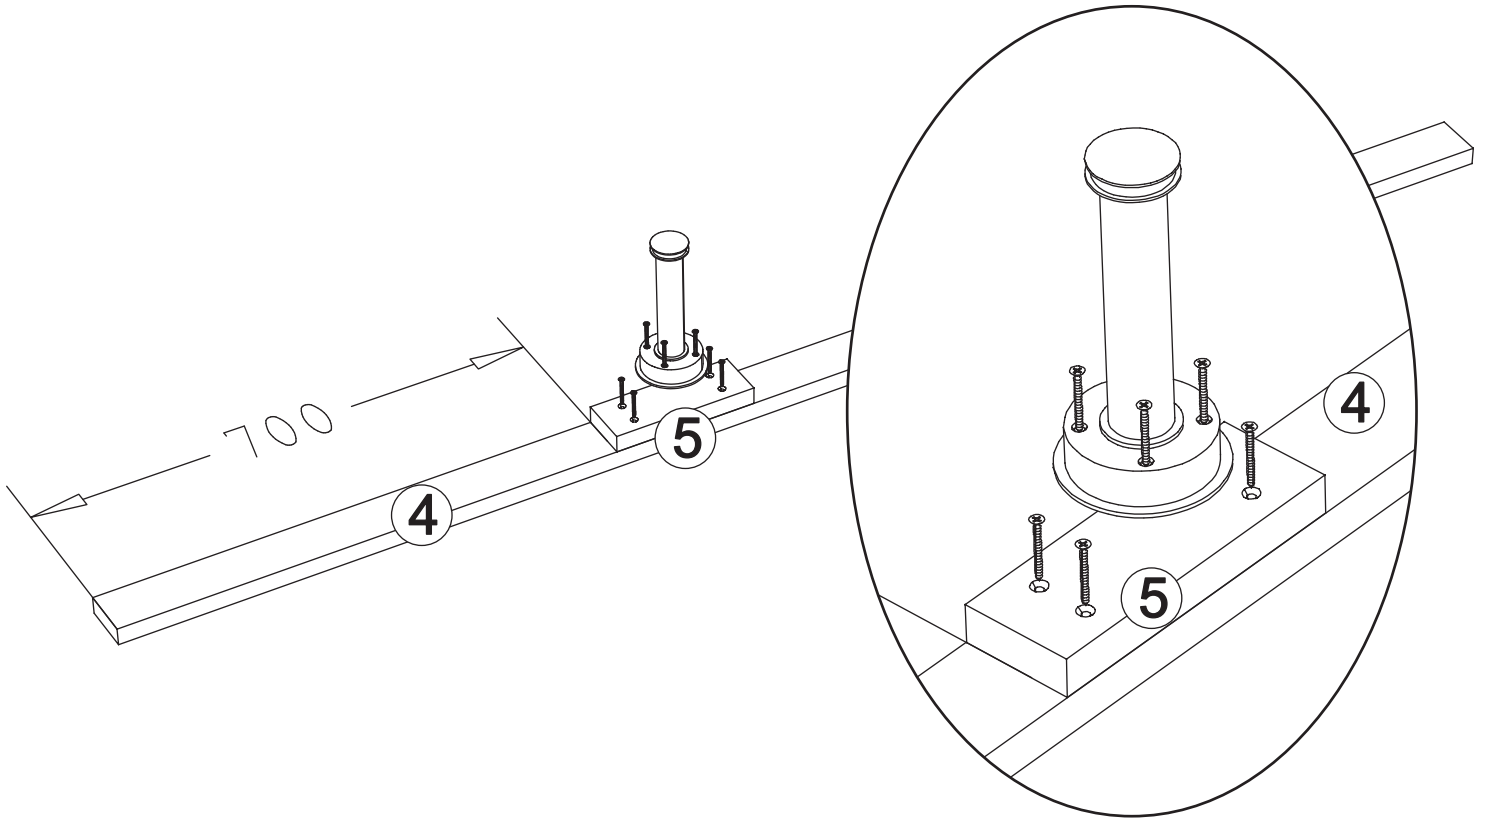

# Bett art. GT484, GT485 und GT486

Assembled size / Maße aufgebaut :

Width / Breite : 1976, 1776, 1576 mm.  
GT484, GT485, GT486

Height / Höhe : 985 mm.

Length / Länge : 2129 mm.

This unit can be  
assembled by two persons.

Z2 x 1

5

N3 x 1

G7 x 8

6

L4 x 2

G3 x 4

7