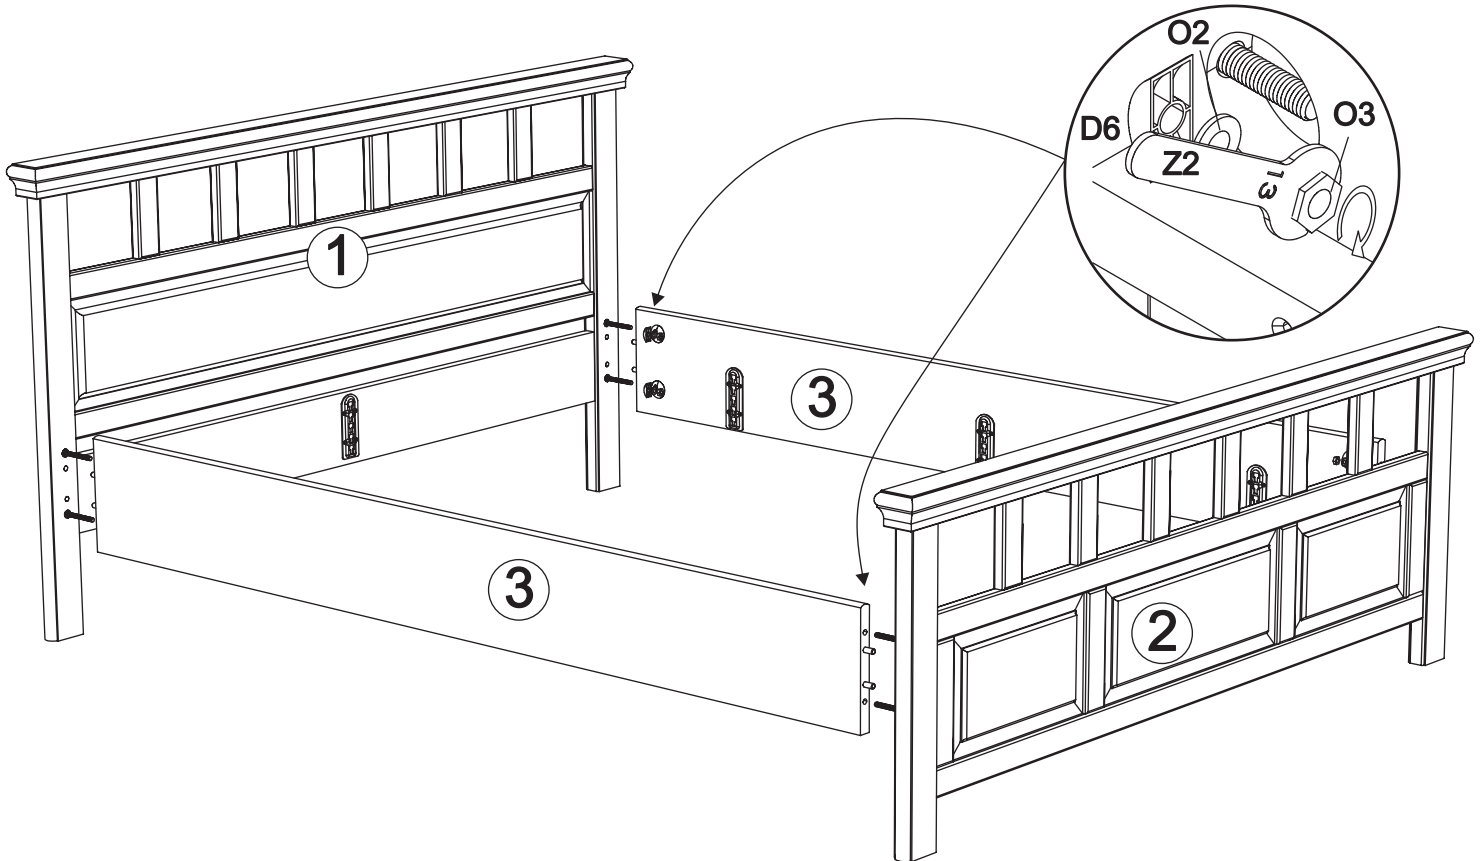

4

O3 x 8

O2 x 8

D6 x 8

Z2 x 1