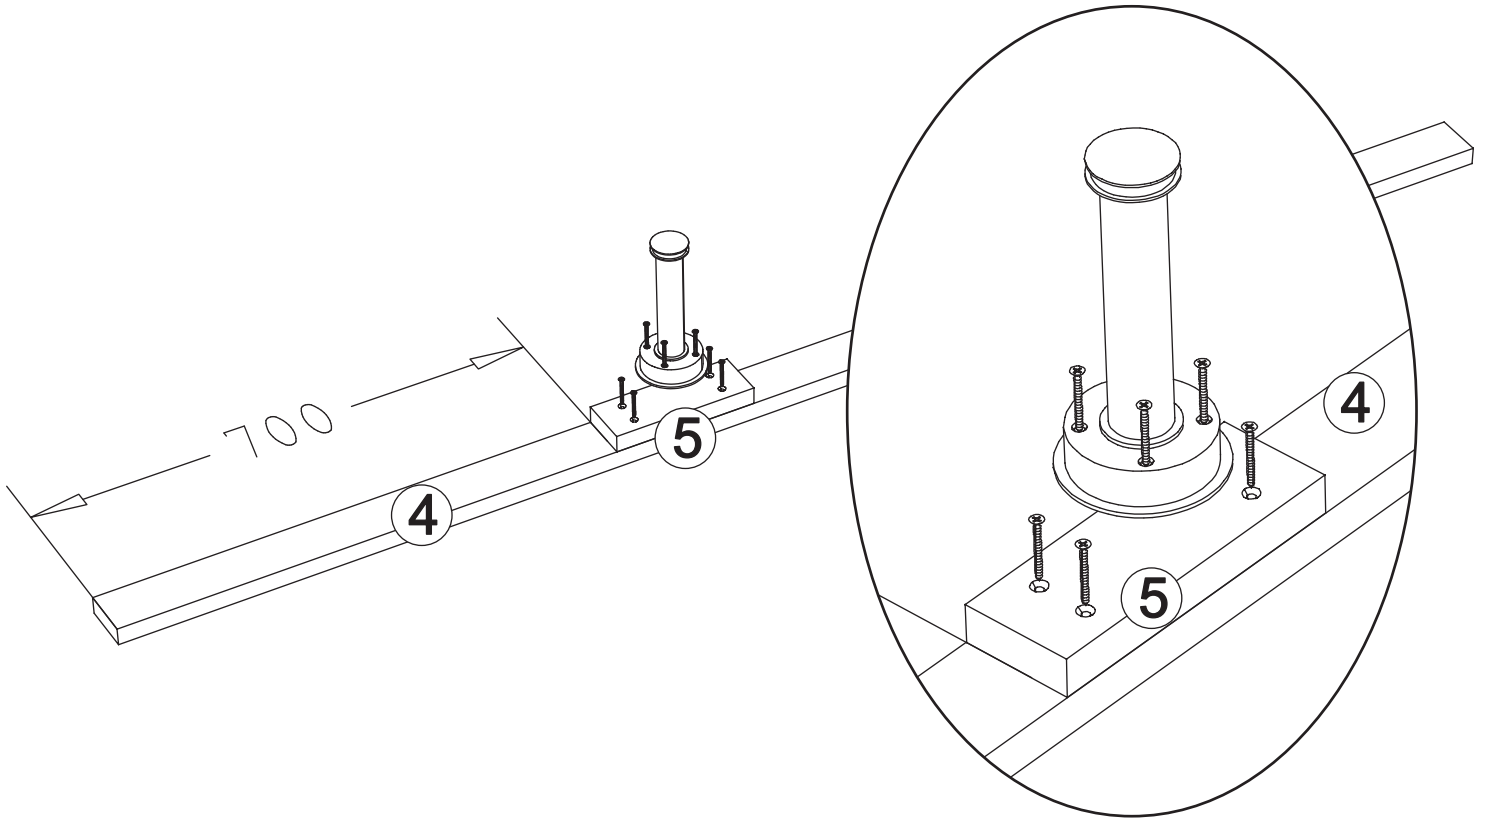

Producer:
Pinus-GB Ltd.
Jaunfīreļi, Olaines nov.
LV-2127, Latvia, EU

Bett art. GT481, GT482 und GT483

Assembled size / Maße aufgebaut :

Width / Breite : 1976, 1776, 1576 mm.
GT481, GT482, GT483

Height / Höhe : 985 mm.

Z2 x 1

5

N3 x 1

G7 x 8

6

L4 x 2

G3 x 4

7