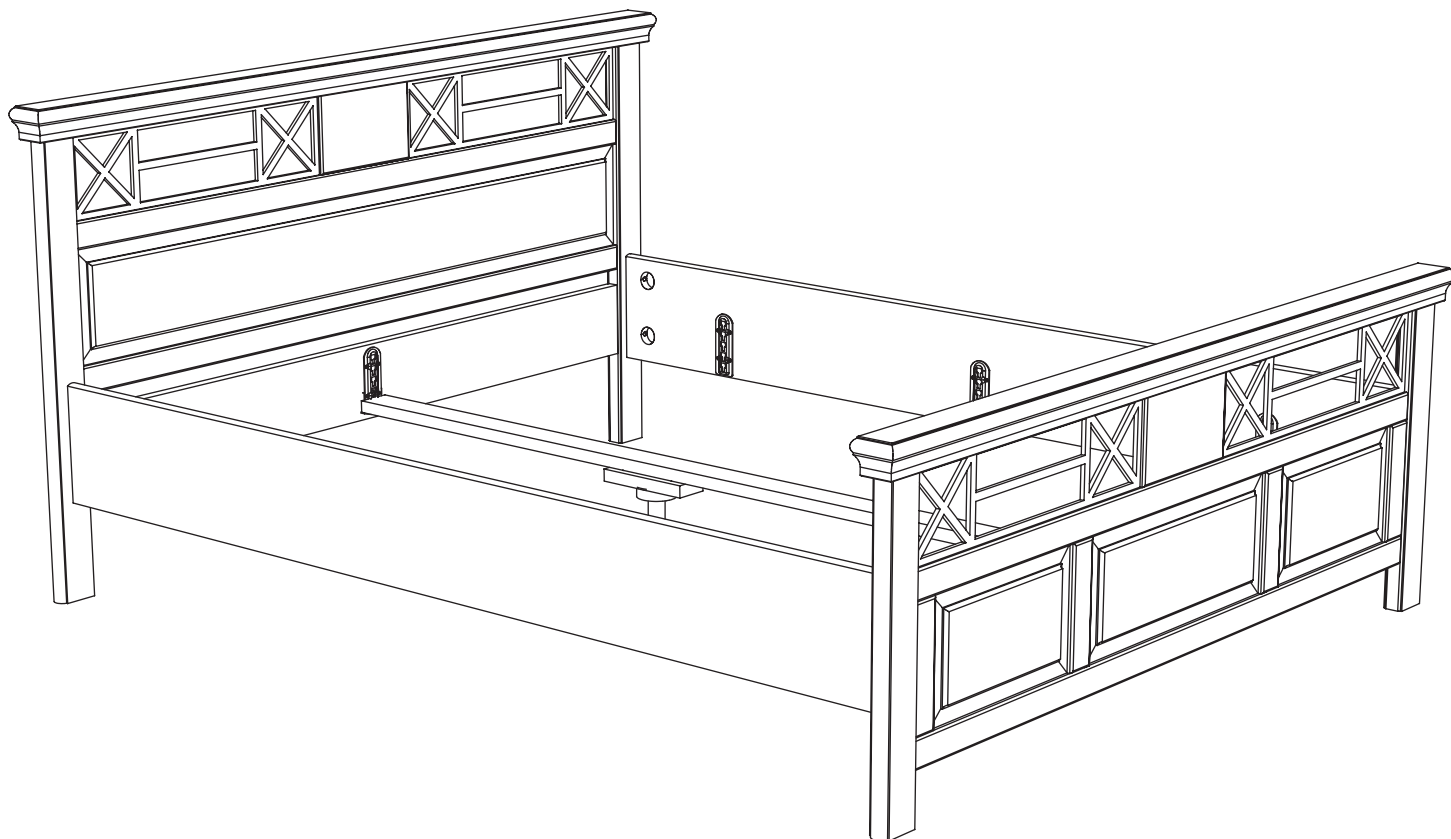

Producer:
Pinus-GB Ltd.
Jaunfīreļi, Olaines nov.
LV-2127, Latvia, EU

Bett art. GT481, GT482 und GT483

Assembled size / Maße aufgebaut :

Width / Breite : 1976, 1776, 1576 mm.
GT481, GT482, GT483

Height / Höhe : 985 mm.

Length / Länge : 2129 mm.

This unit can be
assembled by two persons.

Aufbau mit zwei Personen.

Herzlichen Glückwunsch

Sie haben ein Qualitätsprodukt aus dem Hause Pinus gekauft.

Beachten Sie bitte:

Massiv-Holz ist ein organisches Material und passt sich den jeweiligen Umweltbedingungen an.
Leichter Verzug, Haarrisse und Oberflächendetails sind daher kein Reklamationsgrund,
sondern ein Qualitätsmerkmal des Materials.