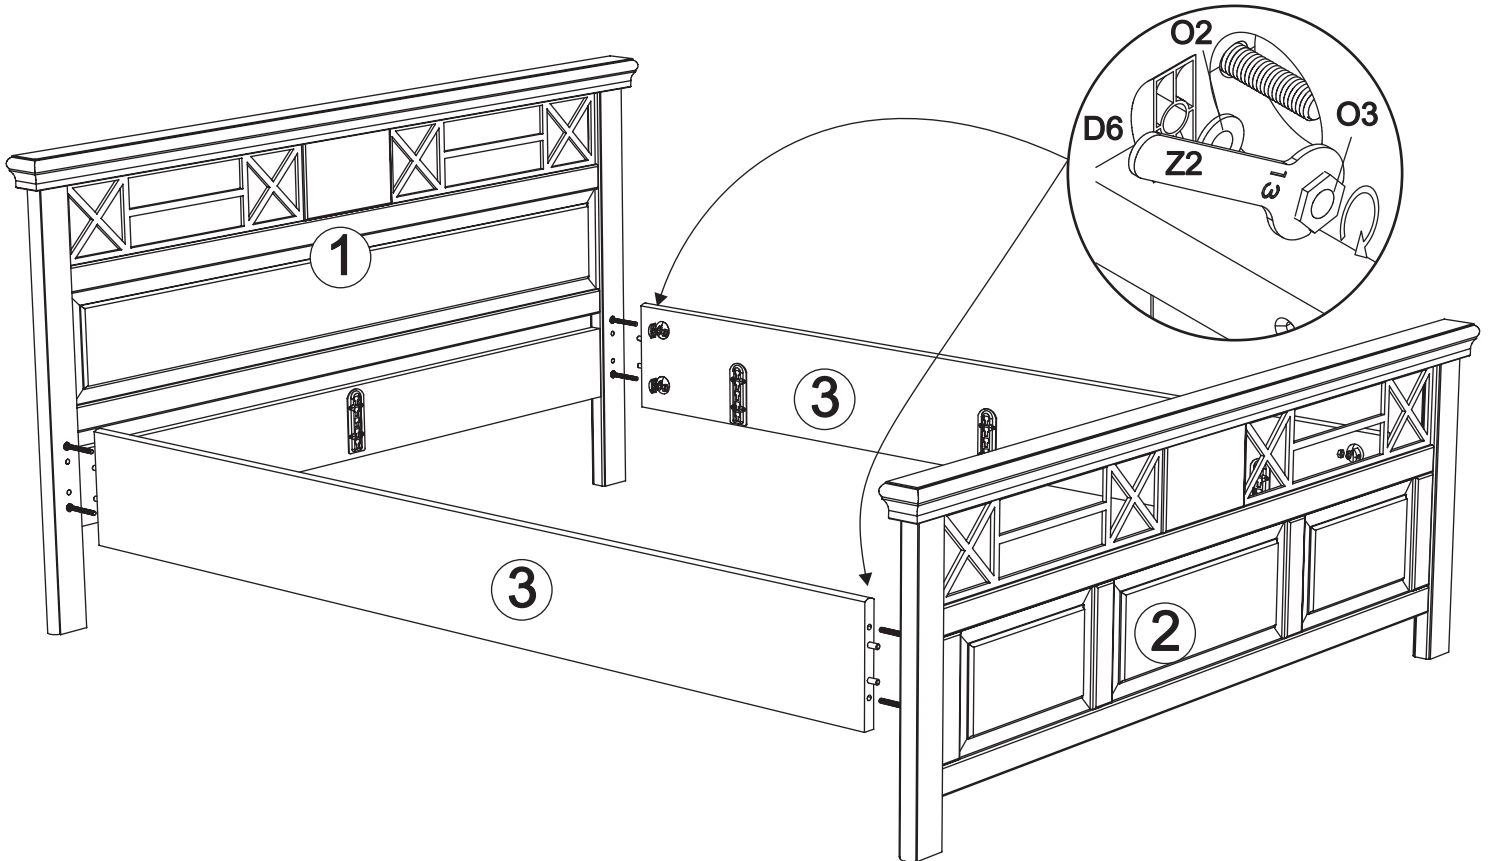

4

O3 x 8

O2 x 8

D6 x 8

Z2 x 1