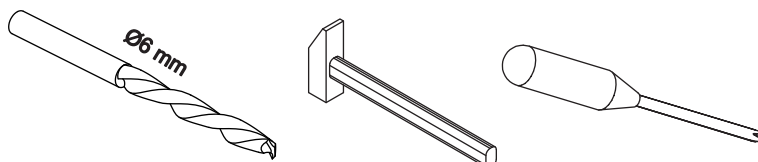

# Spiegel art. SP21

Assembled size / Maße aufgebaut :

Height / Höhe : 931 mm.

Width / Breite : 832 mm.

Depth / Tiefe : 41 mm.

This unit can be assembled by two persons.

Aufbau mit zwei Personen.

The necessary tools  
(not included)

Die dazu benötigten Werkzeuge  
(ausschliesslich)

1

U1 x 2

2

B7 x 2

K6 x 2

Loch Ø6  
für dübel B7