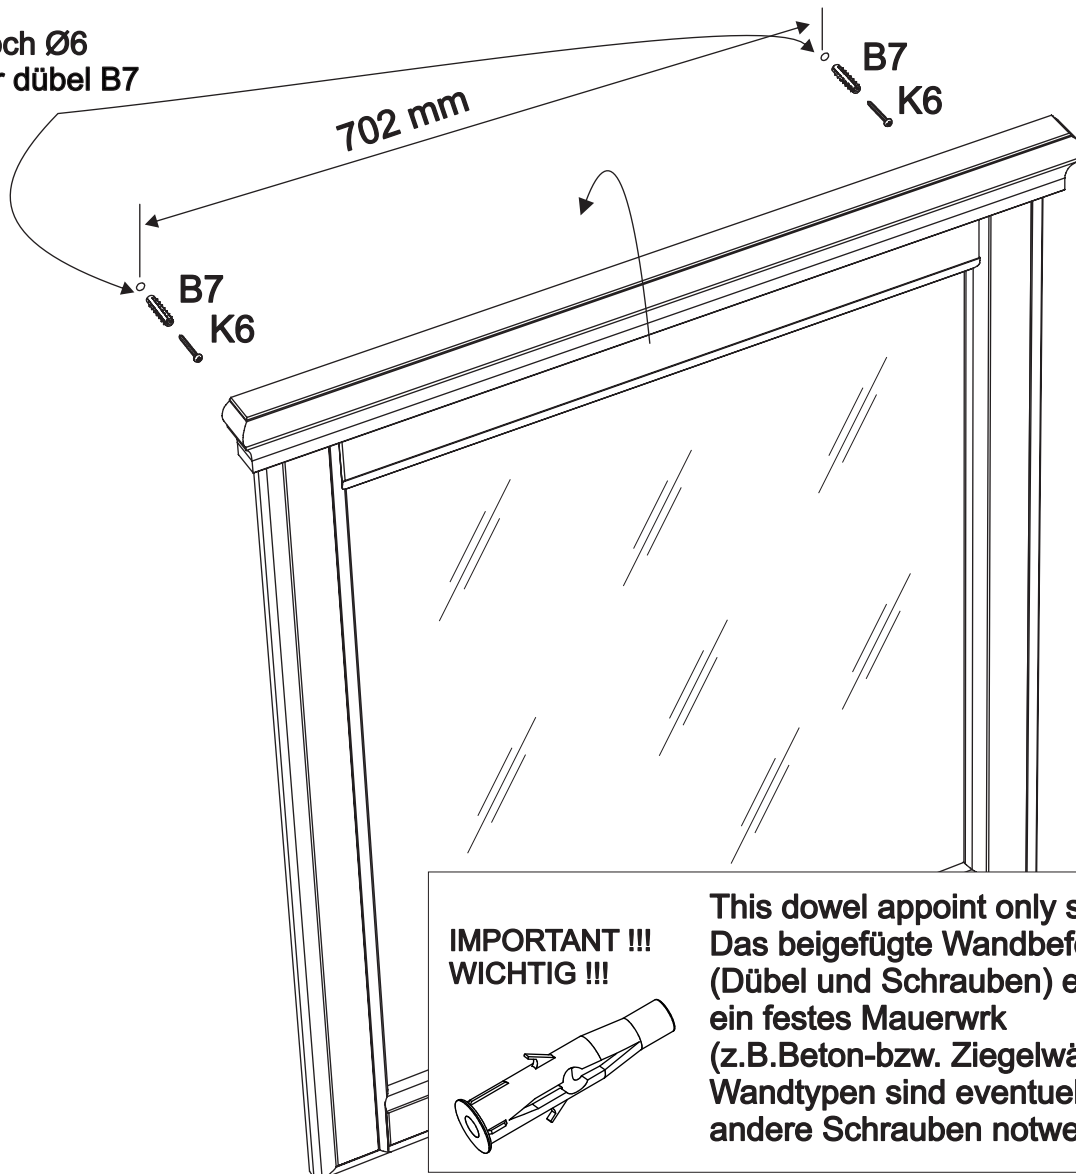

2

B7 x 2

K6 x 2

Loch Ø6
für dübel B7

702 mm

B7
K6

B7
K6