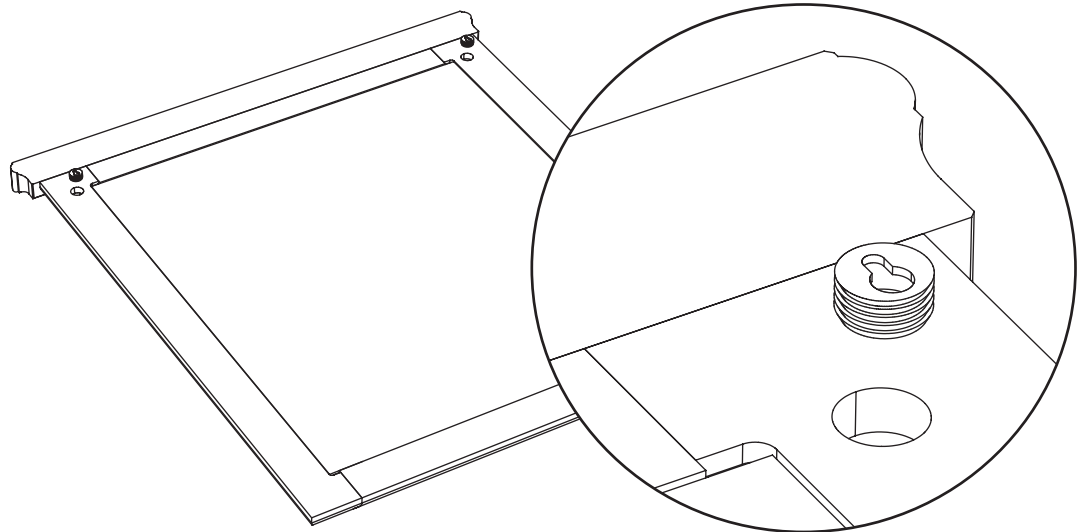

1

U1 x 2

2

B7 x 2

K6 x 2

Loch Ø6
für dübel B7

702 mm

B7
K6

B7
K6

**IMPORTANT !!!
WICHTIG !!!**

This dowel appoint only support walls.
Das beigefügte Wandbefestigungsmaterial
(Dübel und Schrauben) eignet sich nur für
ein festes Mauerwerk
(z.B. Beton-bzw. Ziegelwände). Für andere
Wandtypen sind eventuell Spezialdübel und
andere Schrauben notwendig.