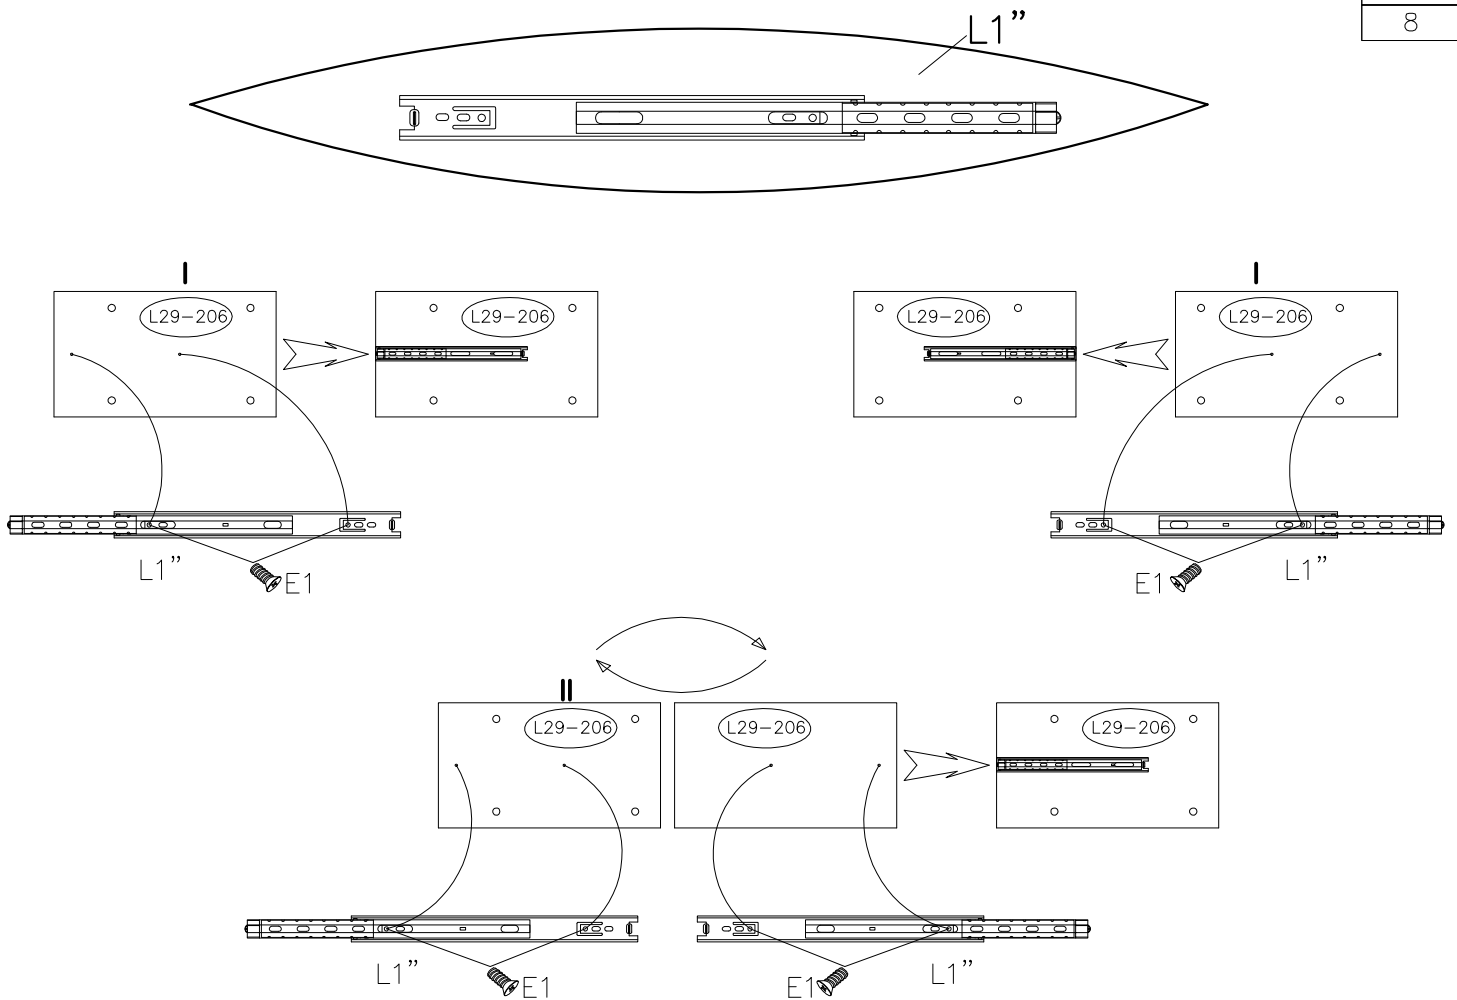

LUMI WM 41

X2

1KPL

 A	 B	 B1	 E1	 C	 D	 S3
40	24	16	8	40	44	6
 W8	 K2	 K4	 S2	 M	 U3	 L1
8	8	1	8	2	4	2

1

2

A	B	B1	D	LED
18	8	4	8	G1
1KPL				

3

			8.0X30
A	B	B1	D
4	12	12	28

4

A
12

5

L-350
L1
2

6

6.3X11
E1
8

7

	
C	S2
40	8

14

	3mm 			
A	K4	B	D	K2
4	1	4	8	8

15

		
W8	M	U3
8	2	4