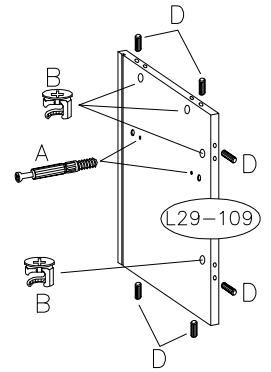

LUMI WM 41

X2

1KPL

 A	 B	 B1	 E1	 C	 D	 S3
40	24	16	8	40	44	6
 W8	 K2	 K4	 S2	 M	 U3	 L1
8	8	1	8	2	4	2

1

2

A	B	B1	D	LED
18	8	4	8	G1
1KPL				

3

			8.0X30
A	B	B1	D
4	12	12	28

4

A
12

5

L-350
L1
2

6

6.3X11
E1
8

7

	
C	S2
40	8

14

	3mm 			
A	K4	B	D	K2
4	1	4	8	8

15

		
W8	M	U3
8	2	4