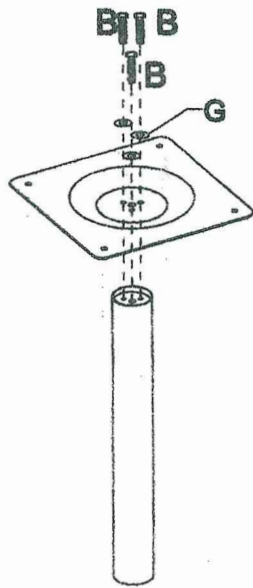

REALITY

modern furniture

STEP 1