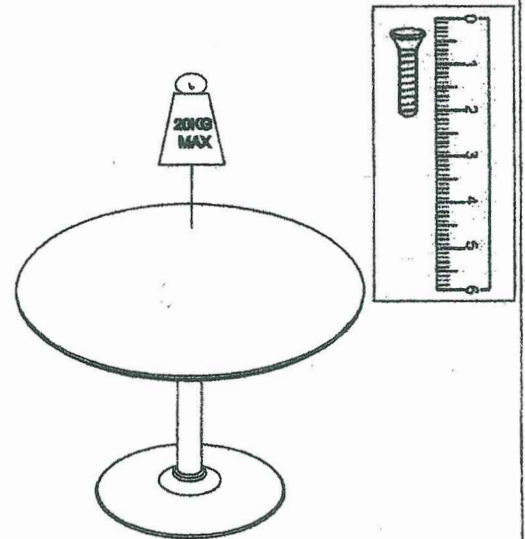

REALITY

modern furniture

Artikel Nr. 1823

-Bitte prüfen Sie in regelmäßigen Abständen den festen Sitz der Schrauben!

-Please often inspect screws if slack because it is K/D construction

Achtung:

Bei sachgemäßer Montage sind unter normalen Umständen Beschädigungen an empfindlichen Böden ausgeschlossen! Prüfen Sie dies jedoch bitte sorgfältig, damit eine Beschädigung Ihres Bodens ausgeschlossen werden kann!

- ①  x1
- ②  x1
- ③  x1
- ④  x1

- Ⓐ  M10x80mm x1
- Ⓑ  M8x35mm x3
- Ⓒ  M8x20mm x8
- Ⓓ  Ø55x2.5mm x1
- Ⓔ  Ø18x2.5mm x1
- Ⓕ  M10 x1
- Ⓖ  M8 x11
- Ⓗ  x1
- Ⓘ  M6x30mm x1
- Ⓙ  M8 x1
- Ⓚ  M10 x1

REALITY

modern furniture