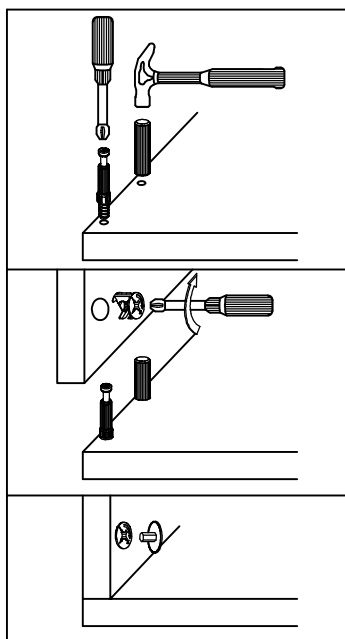

SNOW - WITRYNA WISZĄCA

Symbol elementu	Wymiary
1	968 x 270
2	968 x 270
3	401 x 270
4	368 x 250
5	994 x 394
6	980 x 380

T1	M1	Z1	K30	ZW	PZW	W4x16
32	32	32	32	4	4	8
U1	W4x27	STB	G2	ZA	W4x30	K10x50
2	4	12	16	4	8	4