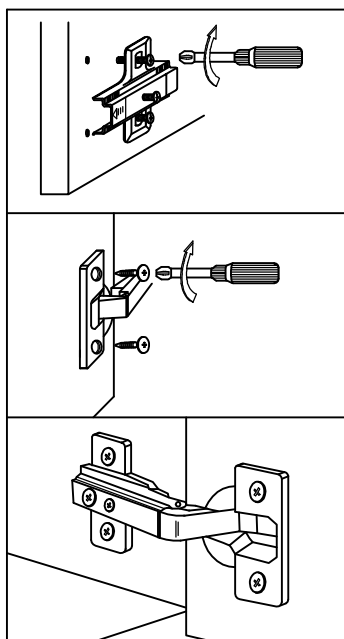

SNOW - WITRYNA WISZĄCA

Symbol elementu	Wymiary
1	968 x 270
2	968 x 270
3	401 x 270
4	368 x 250
5	994 x 394
6	980 x 380

T1	M1	Z1	K30	ZW	PZW	W4x16
32	32	32	32	4	4	8
U1	W4x27	STB	G2	ZA	W4x30	K10x50
2	4	12	16	4	8	4