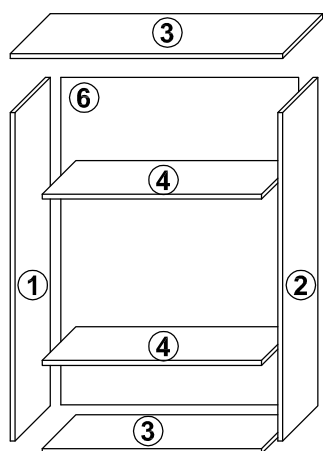

SNOW - WITRYNA WISZĄCA

Symbol elementu	Wymiary
1	968 x 270
2	968 x 270
3	401 x 270
4	368 x 250
5	994 x 394
6	980 x 380

T1	M1	Z1	K30	ZW	PZW	W4x16
32	32	32	32	4	4	8
U1	W4x27	STB	G2	ZA	W4x30	K10x50
2	4	12	16	4	8	4