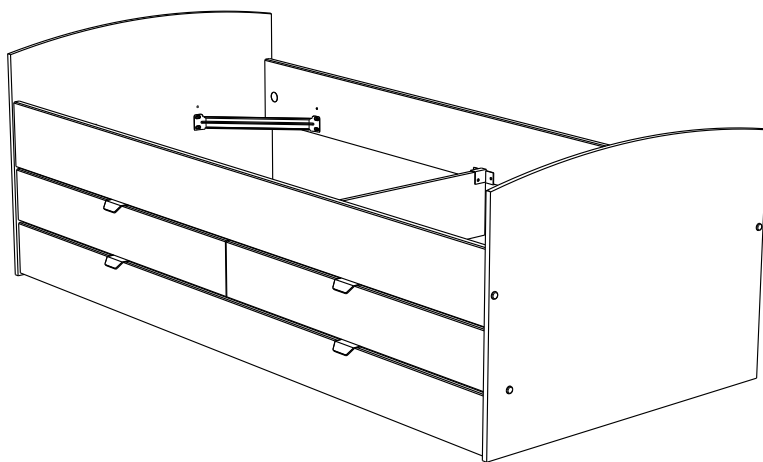

2321LITI

Code : 77734929
Décor : BLANC
Gamme : SNOW

www.parisot.com

FR Remerciements :

Nous vous remercions d'avoir choisi un meuble créé et fabriqué par le Groupe Parisot et espérons qu'il vous donnera entière satisfaction.