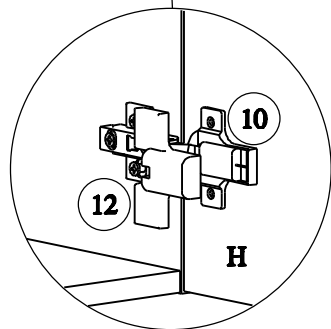

- 1 x20 2 x16 3 x16 4 x16 5 x1 6 x12 7 x4 8 x6 9 x12

x3

x6

x3

x3

1

2

3

4

5

Nr. 2346

6

7

8

9

OBS!
 Der er ikke skruer med til ophæng
 da skruetypen og rawplug afhænger af væggen
 beskaffenhed.